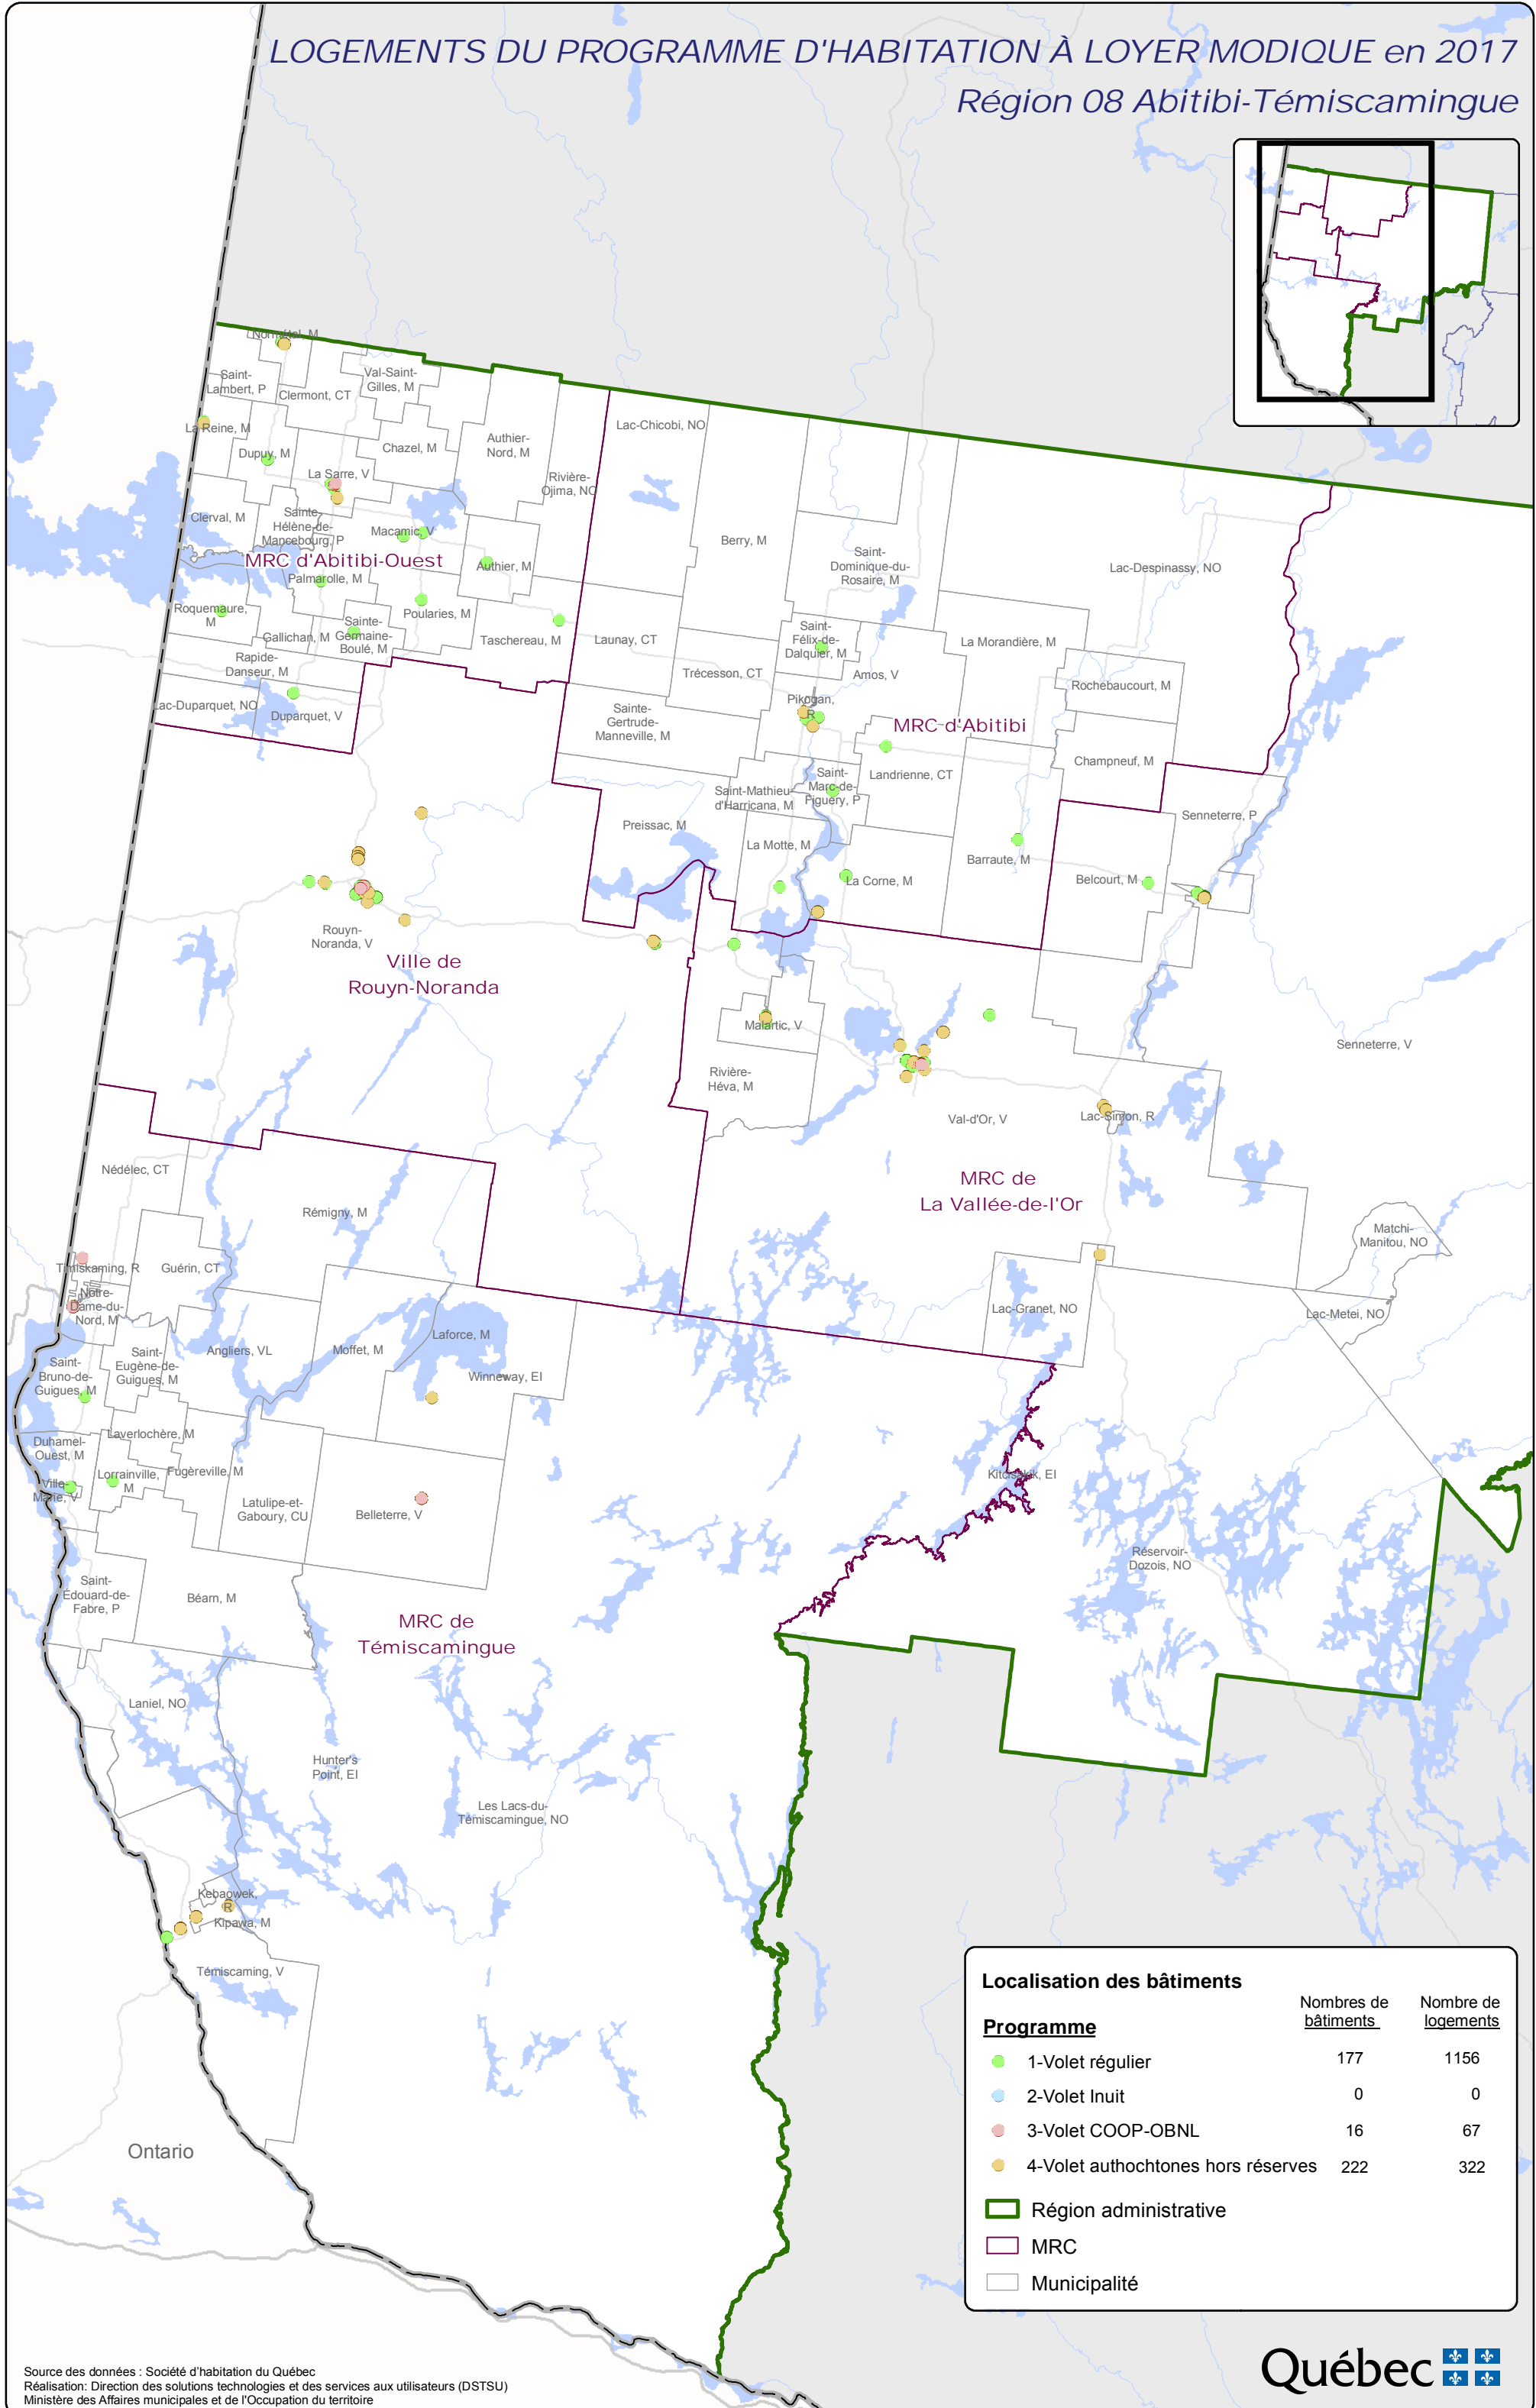

LOGEMENTS DU PROGRAMME D'HABITATION À LOYER MODIQUE en 2017

Région 08 Abitibi-Témiscamingue

Localisation des bâtiments		
Programme	Nombres de bâtiments	Nombre de logements
● 1-Volet régulier	177	1156
● 2-Volet Inuit	0	0
● 3-Volet COOP-OBNL	16	67
● 4-Volet autochtones hors réserves	222	322
■ Région administrative		
■ MRC		
■ Municipalité