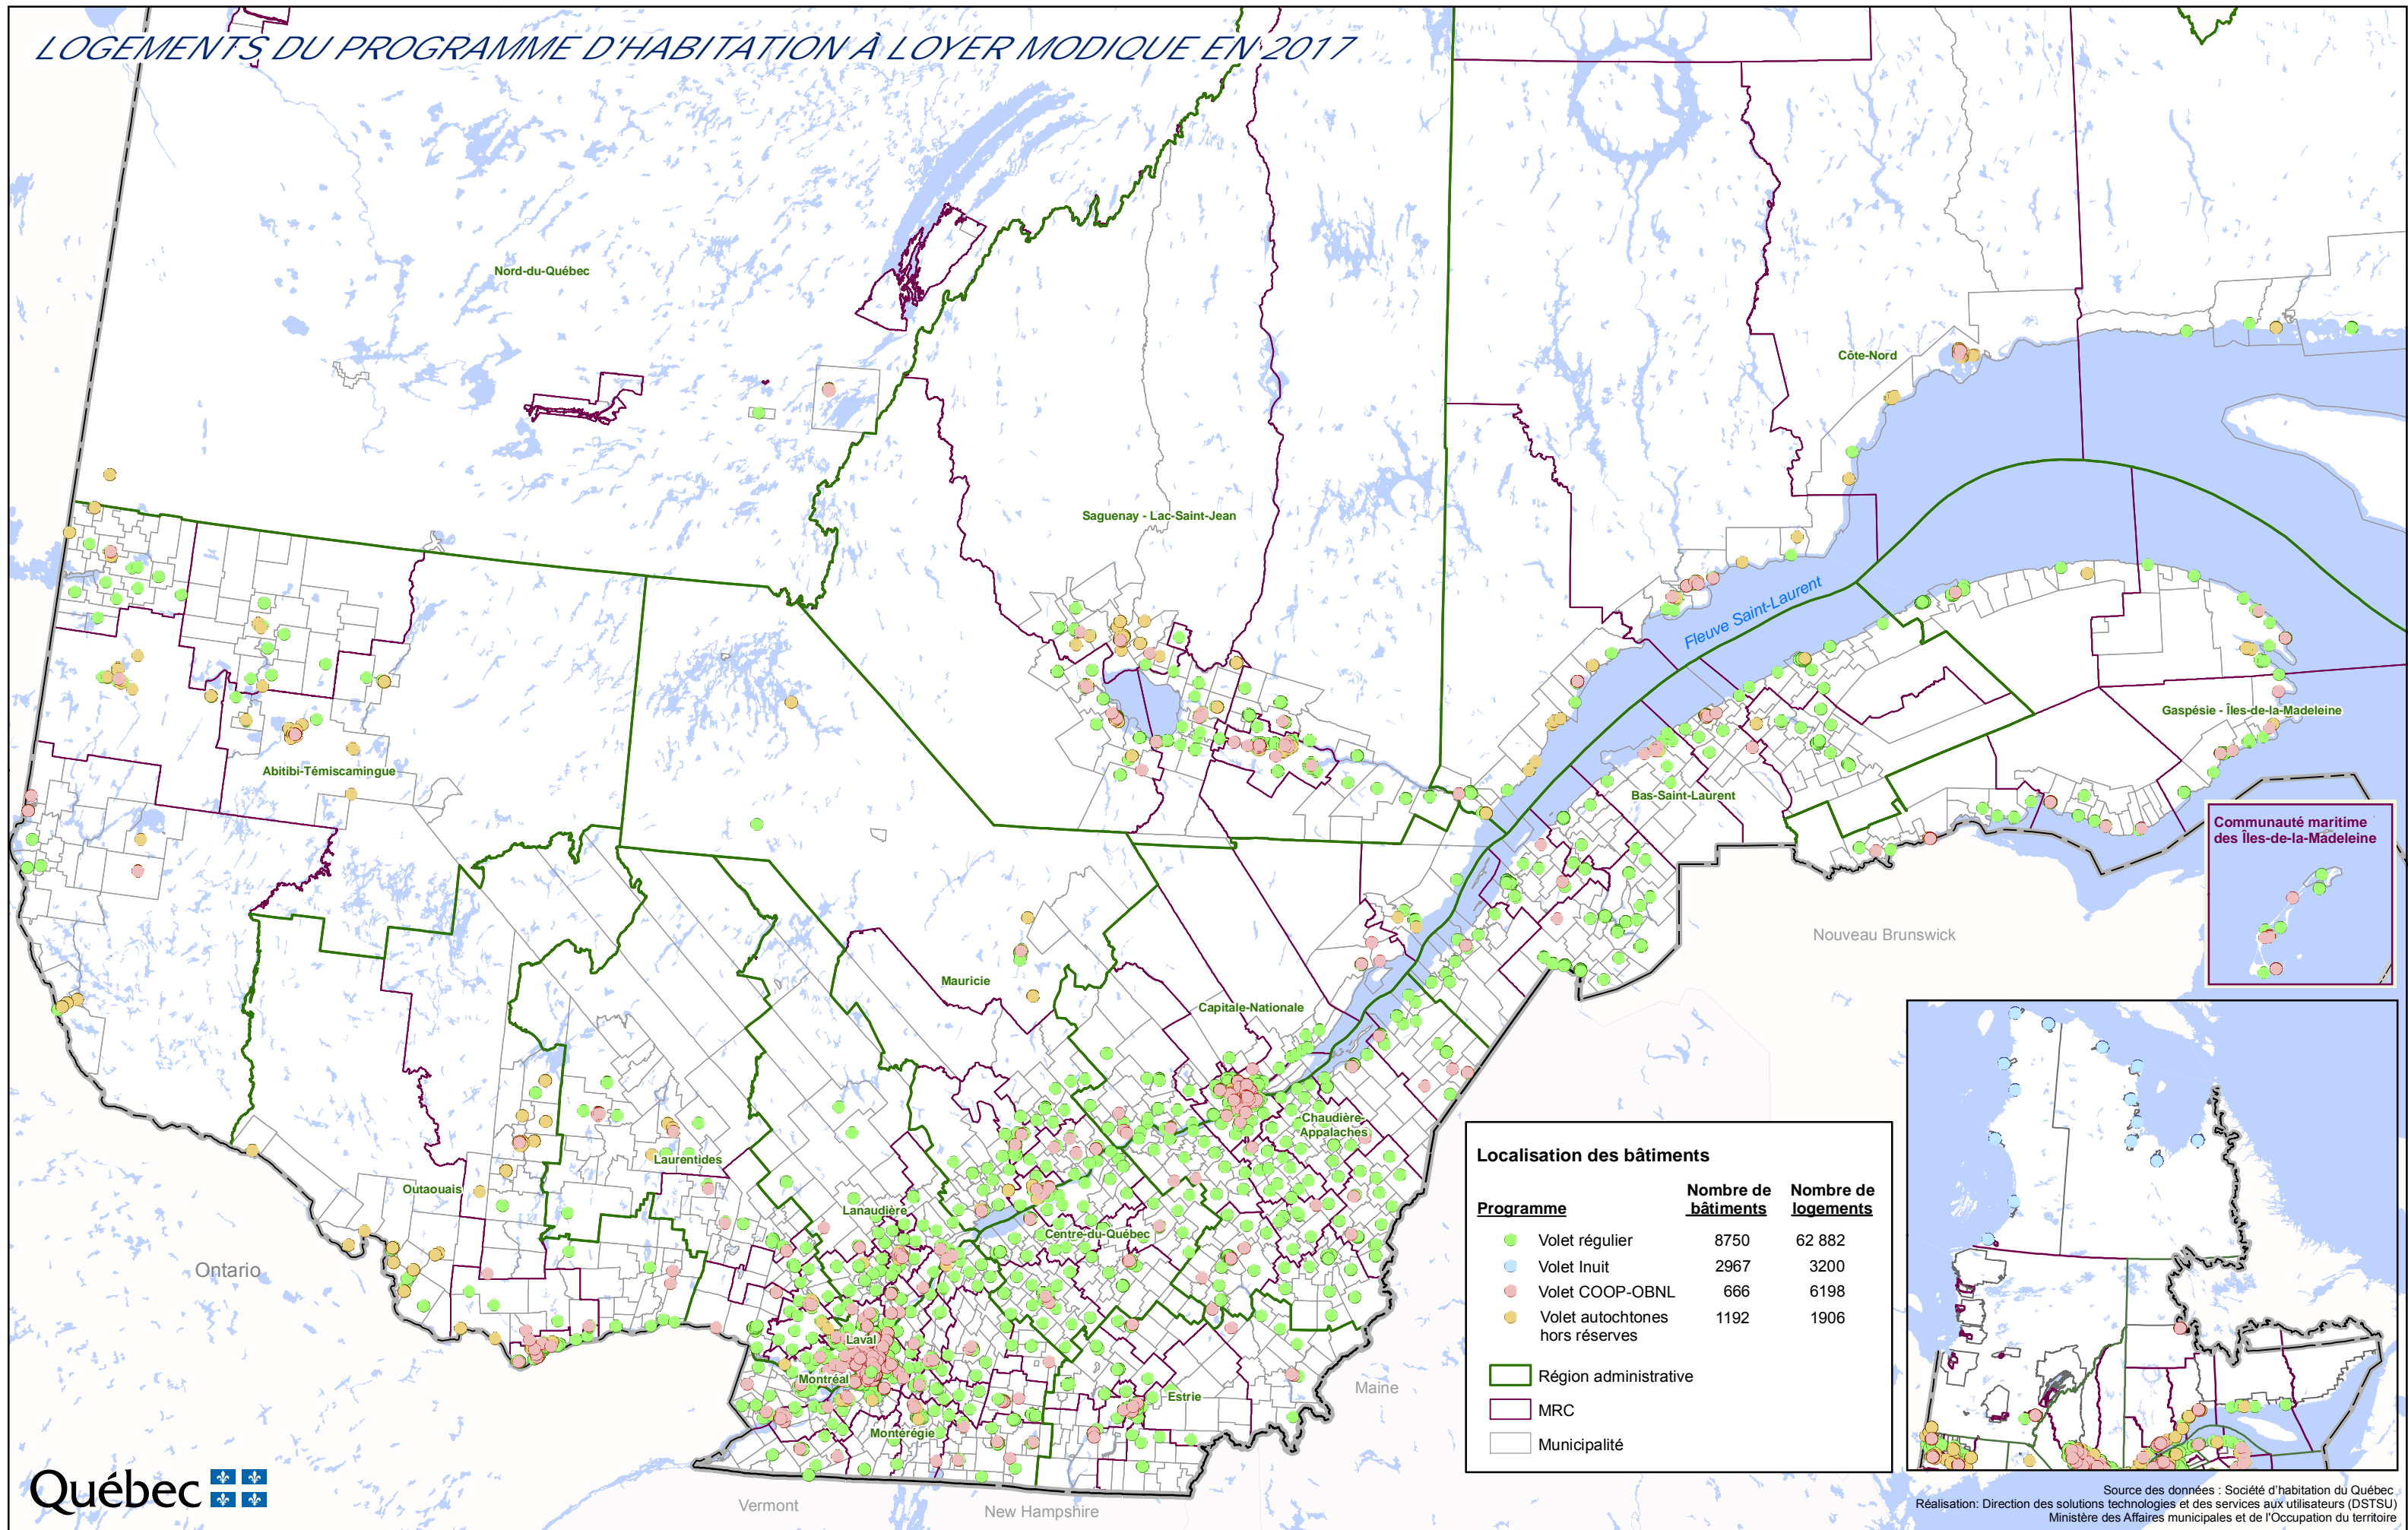

# LOGEMENTS DU PROGRAMME D'HABITATION À LOYER MODIQUE EN 2017

**Localisation des bâtiments**

Programme	Nombre de bâtiments	Nombre de logements
● Volet régulier	8750	62 882
● Volet Inuit	2967	3200
● Volet COOP-OBNL	666	6198
● Volet autochtones hors réserves	1192	1906